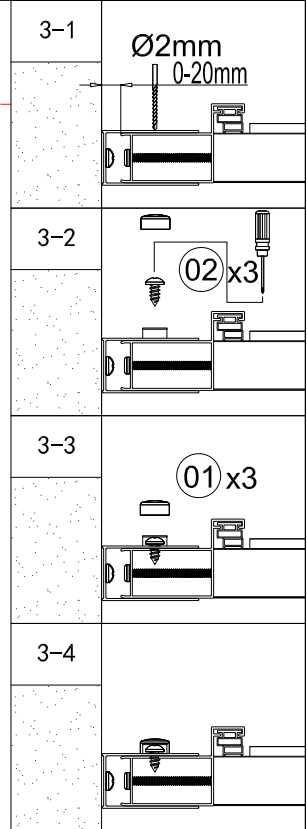

Technical Drawing

Component Listing

<p>01</p>  <p>9Pcs</p>	<p>02</p>  <p>ST3.5*9 6Pcs</p>	<p>03</p>  <p>1Pc</p>	<p>04</p>  <p>1Pc</p>	<p>05</p>  <p>ST4.2*35 6Pcs</p>	<p>06</p>  <p>1Pc</p>
<p>07</p>  <p>1Pc</p>					

Installation Instructions

1.

	L
760	710-750
800	750-790
900	850-890

1-1	
1-2	 Ø6x40mm
1-3	 05x3

1-4	 07
1-5	 Ø6x40mm
1-6	 05x3
1-7	

2.

2-1	<p>05 x 3</p>
2-2	<p>01 x 3</p>
2-3	<p>01 x 3</p>

3.